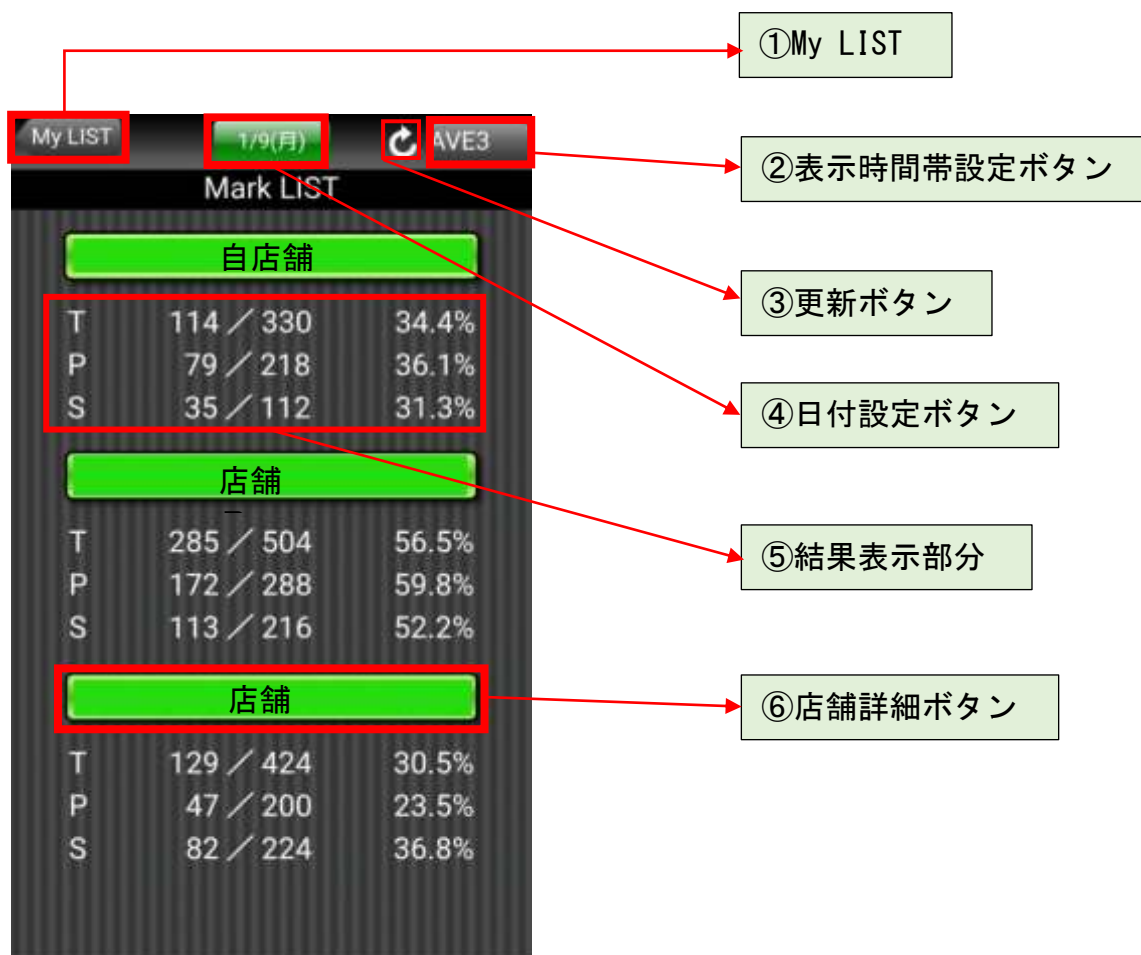

操作許可

リセット 保存データリセット

URL* http://ep01.enterprise-msc.com

アプリケーション情報

バージョン 1.6

【Total 表示】

パチンコ・スロットの他に合計を表示させるボタン

【自店舗表示固定】

自店舗を上部に固定できるボタン

【平均初期値】

- ・ 11時・15時・19時の平均値
 - ・ 入力されたすべての時間帯の平均値
- いずれかを平均値にデフォルト設定できます。

操作方法の説明

My LIST 操作説明

i-Look Lite 用に登録した店舗一覧です。
Enterprise と同一ではないのでご注意ください

	説明
①更新ボタン	ページを再読み込み(更新)します。
②設定ボタン	設定画面へ戻ります。
③グループ名	i-Look Lite 用に登録した店舗グループです。

Mark LIST 操作説明

「My LIST」の店舗をタップすると「Mark LIST」に商圈店が表示されます。
各店名の下に客数と稼働率が表示されます。

	説明
①My LIST	My LIST へ戻ります。
②表示時間帯設定ボタン	平均や 11 時、15 時、19 時から選択できます。
③更新ボタン	ページを再読み込み (更新) します。
④日付設定ボタン	日付を選択できます。
⑤結果表示部分	<ul style="list-style-type: none"> ・T トータル/P パチンコ/S スロット ・客数/設置台数 ・稼働率 の順に表示されます。
⑥店舗詳細ボタン	スペック・貸玉・機種ごとの稼働が表示されます。