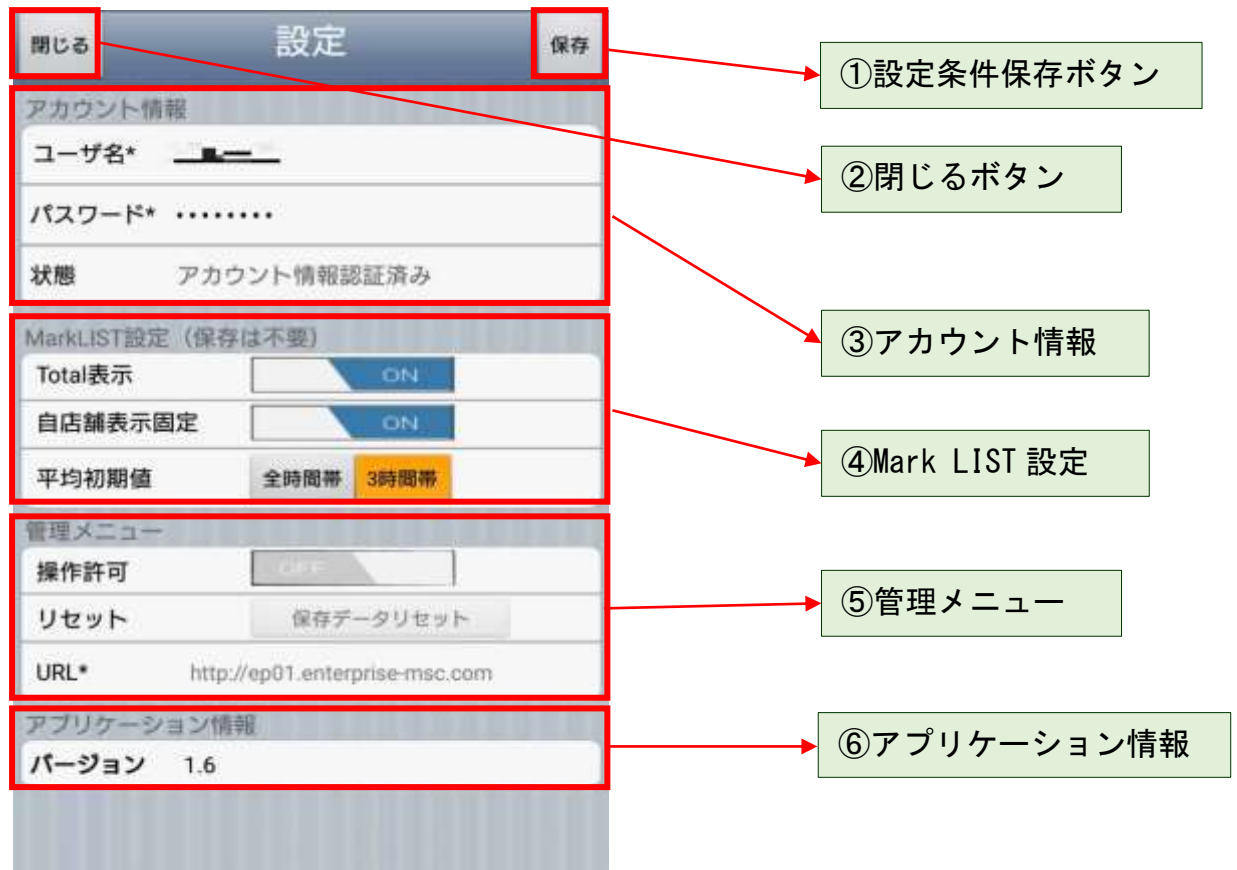

i-Look Lite 設定画面の説明

設定画面

		説明
①	設定条件保存ボタン	入力した条件を保存します。
②	閉じるボタン	設定の画面を閉じます。
③	アカウント情報	アカウント情報を入力します。 ユーザー名：E Uに続く数字 パスワード：大文字小文字を含んだアルファベット 状態：認証されているかが表示されます。
④	MarkLIST 設定	Total 表示、自店舗表示固定、平均初期値を設定します。
⑤	管理メニュー	操作許可：リセットとURLを変更されないようロックするボタン リセット：取り込んだデータをリセットするボタン URL：Enterprise の URL 入力欄
⑥	i-Look Lite バージョン	インストールされているバージョンが表示されます。

アカウント情報・URL 設定

閉じる 設定 保存

アカウント情報

ユーザ名*

パスワード*

状態 アカウント情報認証済み

MarkLIST設定 (保存は不要)

Total表示 ON

自店舗表示固定 ON

平均初期値 全時間帯 3時間帯

管理メニュー

操作許可

リセット 保存データリセット

URL* http://ep01.enterprise-msc.com

アプリケーション情報

バージョン 1.6